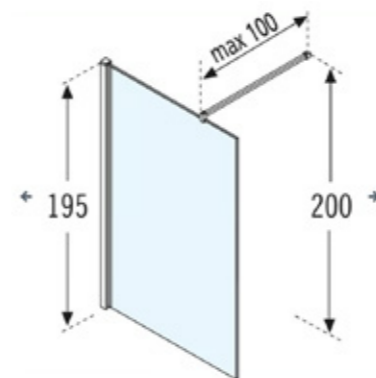

**Brushed black
chrome**

340

Alle Pakketten

Optie: - Glazen douchewand

Glazen douchewand los | Young F

Hoogte wand: 198cm
Profielkleur: Matchroom
Glassoort: Transparant

Artikelnummers:

- Breedte 91-93cm | Y2FG91-1B
- Breedte 101-103cm | Y2FG101-1B
- Breedte 119-121cm | Y2FG119-1B

Voor overige mogelijkheden zie koperskeuzelijst of vraag uw kopersbegeleider.

Optie: - Draingoot

Let op!

Deze optie dient gekozen te worden bij een tegelformaat van 30 x 30 cm in de douchehoek. Afhankelijk van de doucheindeling zal de optie tegelhoekprofiel douchehoek afgenomen dienen te worden.