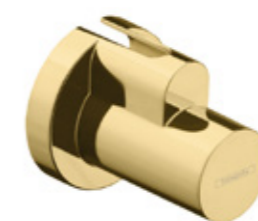

Polished gold optic

990